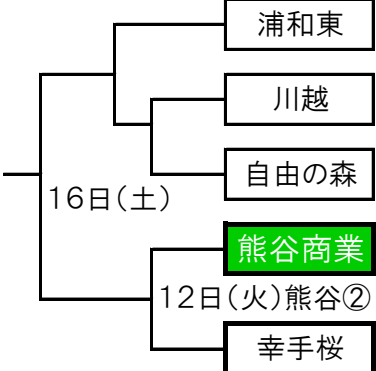

部活動

継続は力なり

野球部

6月24日、第98回全国高等学校野球選手権埼玉大会の抽選会が行われ、熊谷商業は158チームの関与者により満員のさいたま市民会館大ホール内で、熊谷商業の田島主将が引いたクジは「131」番。初戦の相手校は幸手桜高となりました。熊谷商業部の熱い夏は、7月12日(火)熊谷公園球場にて始まりです。応援、よろしくお願いたします!

部活動大会結果

**全国大会
出場**

情報簿
卓報記
ワープロ
処理